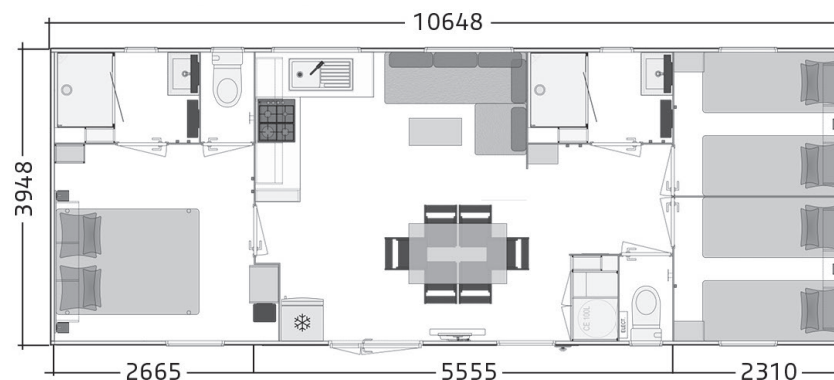

TOSCANE 106.3 S

COLLECTION 2022

6 personnes
8 pers. avec option convertible

10,65 - 4 m

40 m²

2 salles de bains
2 WC

NOUVEAU

Configurez les ambiances intérieures et extérieures de votre mobil-home sur notre site web !

+ ÉQUIPEMENTS STRUCTURELS

- Châssis IPE haute résistance galvanisé à chaud assemblé mécaniquement.
- Plancher hydrofuge 71 mm assemblé à la main.
- Bardage vinyle lin/sand résistant aux UV (autres possibilités nous consulter).
- Toiture double pente en plaques d'acier galvanisées type fausses tuiles (3 coloris possibles, autre nous consulter).
- Toit rampant intérieur sur toute la longueur.
- Structure des murs extérieurs réalisée en bois massif.
- Cloisons périphériques en CP décor 5 mm.
- Portes intérieures grande largeur : 63 cm.
- Ouvertures en PVC bicolore blanc intérieur et plaxé gris 7016 extérieur, équipées de double vitrage isolant 4/16/4.
- Gouttières intégrées avant et arrière avec 4 descentes pour eaux de pluie.
- Revêtement sol vinyle déco haute résistance 0.40 mm et traitement Pureclean NF classe A+.

+ ÉQUIPEMENTS TECHNIQUES

- Cumulus électrique 100 L avec régulateur thermostatique.
- Convecteur 1000 W dans le séjour.
- WC en céramique, avec abattant et chasse d'eau double flux.
- SDB équipées tout confort avec vasque et douche + ventilation motorisée.
- Mitigeurs au niveau de tous les points d'eau robinetterie design NF certifiée ACS.
- Éclairage intérieur 100% LEDs basse consommation.
- Éclairage extérieur LEDs.
- Bras TV + pré-branchement TV.
- Délesteur.

+ ÉQUIPEMENTS INTÉRIEURS

CUISINE

- Ensemble complet de meubles intégrés en panneaux mélaminés décor avec amortisseurs de fin de course.
- Cuisine équipée avec casseroles 3 tiroirs, crédence en verre, évier inox 1 cuve, plaque de cuisson gaz 4 feux noire avec piezzo thermocouple, réfrigérateur congélateur silver, hotte encastrée.
- Emplacement lave-vaisselle.
- Range bouteille

SÉJOUR

- Ensemble repas avec table 130 cm et chaises KARANTA pliantes.
- Canapé polyvinyle finition similicuir, assorti au décor.
- Étagère déco salon.
- Miroir.
- Table basse salon.
- Colonne technique/placard de rangement.
- Placard de rangement dans l'entrée.
- Rideaux occultants assortis au décor.

CHAMBRES

- Chambres ergonomiques avec meubles ponts, lingères/dressing, chevets et liseuses.
- Ensemble literie complet avec sommiers à lattes sur pieds + matelas mousse polyuréthane haute résilience OEKO-TEX avec traitement SANITIZED.
- Rideaux occultants assortis au décor.

SALLE DE BAINS - WC

- 2 douches 80 x100 cm.
- Vasques avec mitigeur.
- Ventilation motorisée.
- Vitrage sablé opaque.
- 2 WC séparés.